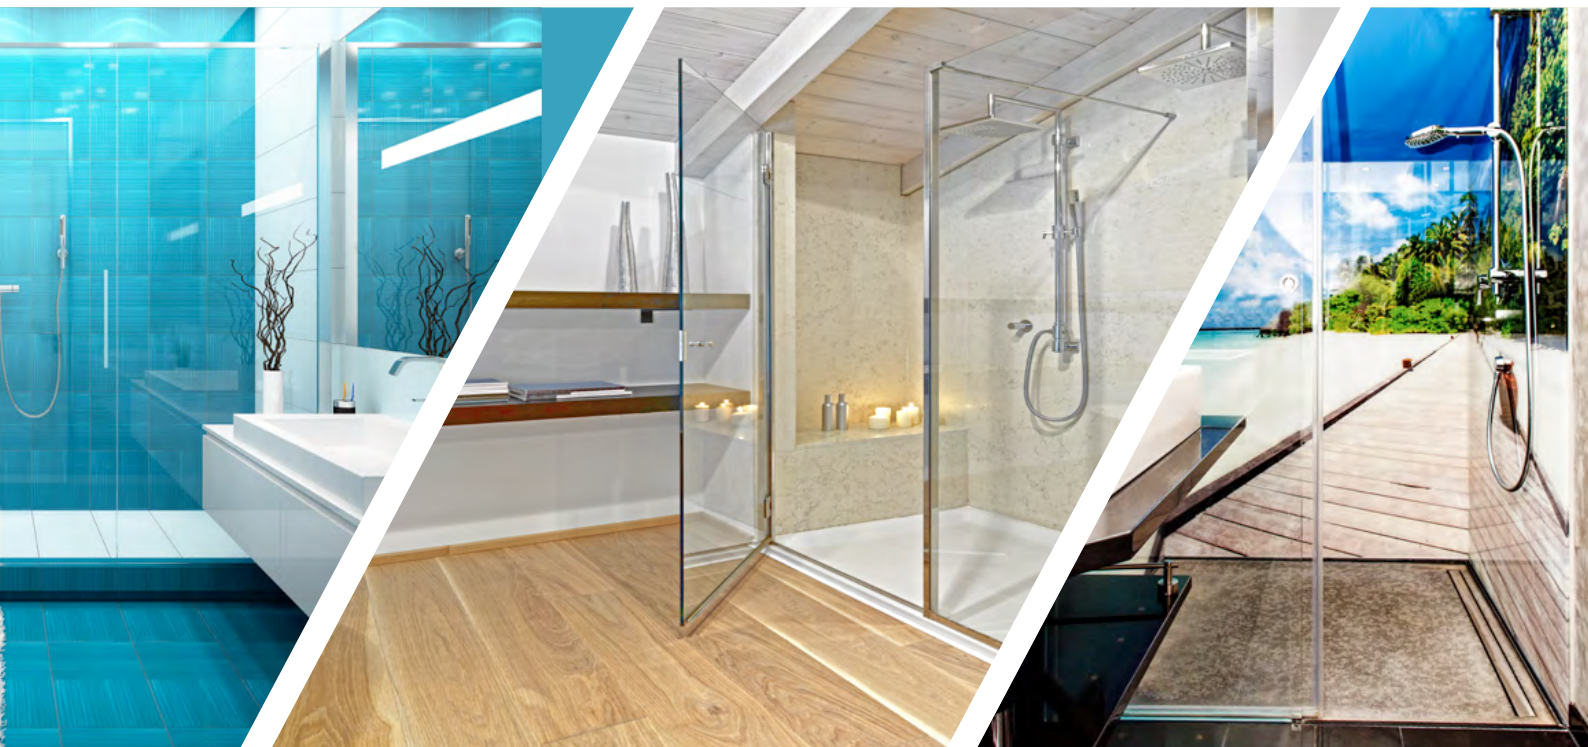

Le soluzioni architettoniche con spazi doccia integralmente in vetro e altri elementi in vetro offrono grande flessibilità e amplificano la sensazione di spazio. Coniugano il bisogno di funzionalità con un design di grande estetica curato fin nei minimi dettagli per trasformare il bagno in un nuovo spazio di benessere.

Vuoi portare la spiaggia nel tuo bagno? Si può fare. Con serigrafie e stampe foto-realistiche resistenti all'umidità puoi trasformare il tuo bagno in un luogo d'avventura. Da vivere giorno dopo giorno.

bagno

Il vetro in bagno

- Doccia interamente in vetro raccordata alla vasca, doccia a nicchia, soluzione a pianta circolare o quadrata
- Porte in vetro e rivestimenti murali
- Specchi
- Mobili, ripiani in vetro, superfici di appoggio
- Pareti divisorie con tenda veneziana alloggiata nell'intercapedine
- Vetri colorati trasparenti, opachi, corrugati, serigrafati o stampati

Facilità d'accesso

Per l'igiene personale è importante eliminare le barriere architettoniche che potrebbero ostacolare l'accesso alla doccia. L'indiscusso punto di forza della doccia SANCO living è proprio quello di permettere la più ampia libertà di movimento.