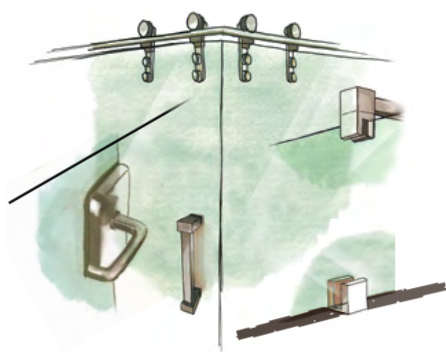

Grande scelta di cerniere e accessori

SANCO living offre grande spazio alla sensibilità individuale. Conta solo il gusto personale. Per questo propone una vasta gamma di cerniere e accessori.