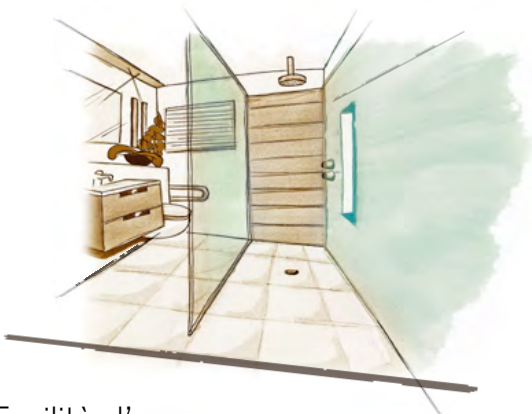

Con una soluzione di facile manutenzione alloggiata nel vetrocamera. Il sistema integrato di schermatura della luce, con totale oscuramento esterno, offre un controllo intelligente della luminosità.

Stampa su vetro

Vuoi portare la spiaggia nel tuo bagno? Si può fare. Con serigrafie e stampe foto-realistiche resistenti all'umidità puoi trasformare il tuo bagno in un luogo d'avventura. Da vivere giorno dopo giorno.

bagno

Il vetro in bagno

- Doccia interamente in vetro raccordata alla vasca, doccia a nicchia, soluzione a pianta circolare o quadrata
- Porte in vetro e rivestimenti murali
- Specchi
- Mobili, ripiani in vetro, superfici di appoggio
- Pareti divisorie con tenda veneziana alloggiata nell'intercapedine
- Vetri colorati trasparenti, opachi, corrugati, serigrafati o stampati

Facilità d'accesso

Per l'igiene personale è importante eliminare le barriere architettoniche che potrebbero ostacolare l'accesso alla doccia. L'indiscusso punto di forza della doccia SANCO living è proprio quello di permettere la più ampia libertà di movimento.