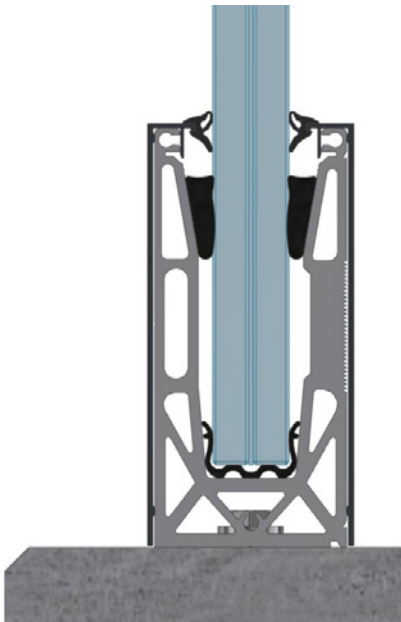

SANCO SWISSRAILING LIGHT

PERFEKTE, FLUCHTENDE GLASKANTEN – MONTIERT MIT WENIGEN HANDGRIFFEN

Die Ganzglasbrüstung SANCO SWISSRAILING LIGHT ohne Handlauf wird mit VSG aus Floatglas und TVG angeboten. Sie überzeugt durch versatzfreie und planpolierte VSG-Kanten für eine perfekte Kantenoptik und das mit einem exzellenten Preis-Leistungsverhältnis, auch bei VSG aus TVG.

SANCO SWISSRAILING LIGHT besteht durch einen minimalen Aufwand beim Ausrichten der Einzelscheiben zueinander und stellt dabei ein dauerhaftes Fluchten der Glasscheiben auch ohne unterstützenden Handlauf sicher.

Neben den technischen Features glänzt SWISSRAILING LIGHT immer mit einer statischen Bemessung durch Glas Trösch, ohne dass zusätzliche Kosten oder Zeitverlust anfallen. SWISSRAILING LIGHT wird als Verbundsicherheitsglas VSG 20 (TVG) und VSG 24 (TVG und FLOAT) verbaut.

Übersicht der Anbindungsvarianten

Variante seitlich

Variante seitlich mit Distanzplatte

Variante aufgesetzt

Variante aufgesetzt mit Montageplatte

GLAS KANN MEHR!

Ihr SANCO Partner berät Sie gerne!