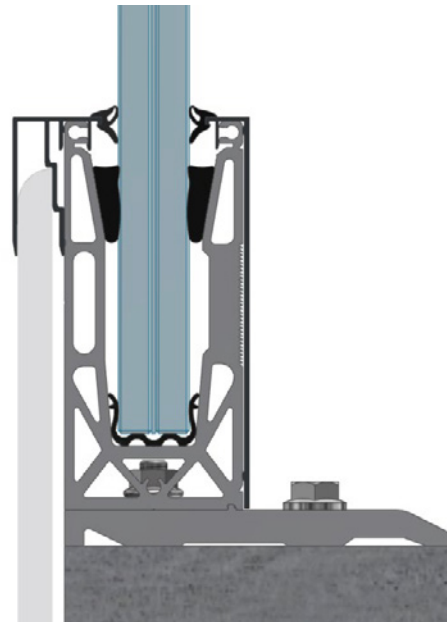

SANCO SWISSRAILING LIGHT

PERFEKTE, FLUCHTENDE GLASKANTEN – MONTIERT MIT WENIGEN HANDGRIFFEN

Die Ganzglasbrüstung SANCO SWISSRAILING LIGHT ohne Handlauf wird mit VSG aus Floatglas und TVG angeboten. Sie überzeugt durch versatzfreie und planpolierte VSG-Kanten für eine perfekte Kantenoptik und das mit einem exzellenten Preis-Leistungsverhältnis, auch bei VSG aus TVG.

SANCO SWISSRAILING LIGHT besteht durch einen minimalen Aufwand beim Ausrichten der Einzelscheiben zueinander und stellt dabei ein dauerhaftes Fluchten der Glasscheiben auch ohne unterstützenden Handlauf sicher.

SANCO SWISSRAILING LIGHT Verbundsicherheitsgläser sind individuell gestaltbar und offenbaren die einzigartige Vielfalt des Werkstoffes Glas. Durch die abwechslungsreichen Erscheinungsformen des Materials ist die Gestaltungsfreiheit für Architekten und Planer nahezu grenzenlos. SANCO SWISSRAILING LIGHT Verglasungen können komplett transparent, mit transluzenter oder farbiger Folie, mit Vogelschutzglas oder mit individuell gestalteter keramischer Bedruckung realisiert werden.

Übersicht der Anbindungsvarianten

Variante seitlich

Variante seitlich mit Distanzplatte

Variante aufgesetzt

Variante aufgesetzt mit Montageplatte

GLAS KANN MEHR!

Ihr SANCO Partner berät Sie gerne!