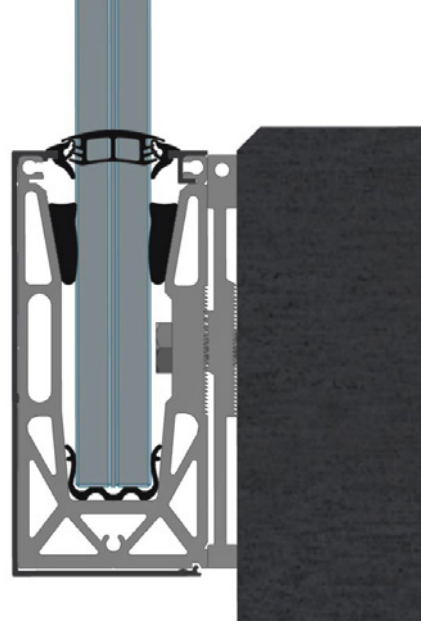

Variante seitlich mit Distanzplatte