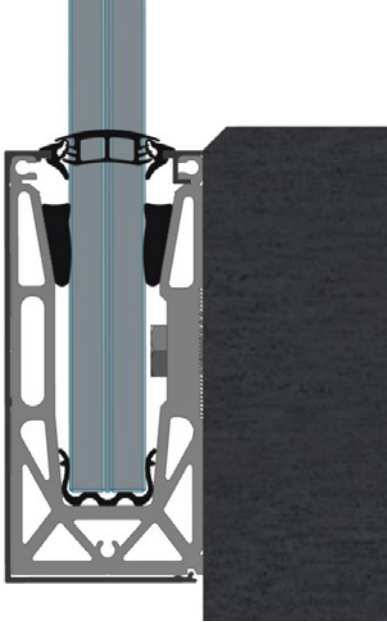

Übersicht der Anbindungsvarianten

Variante seitlich